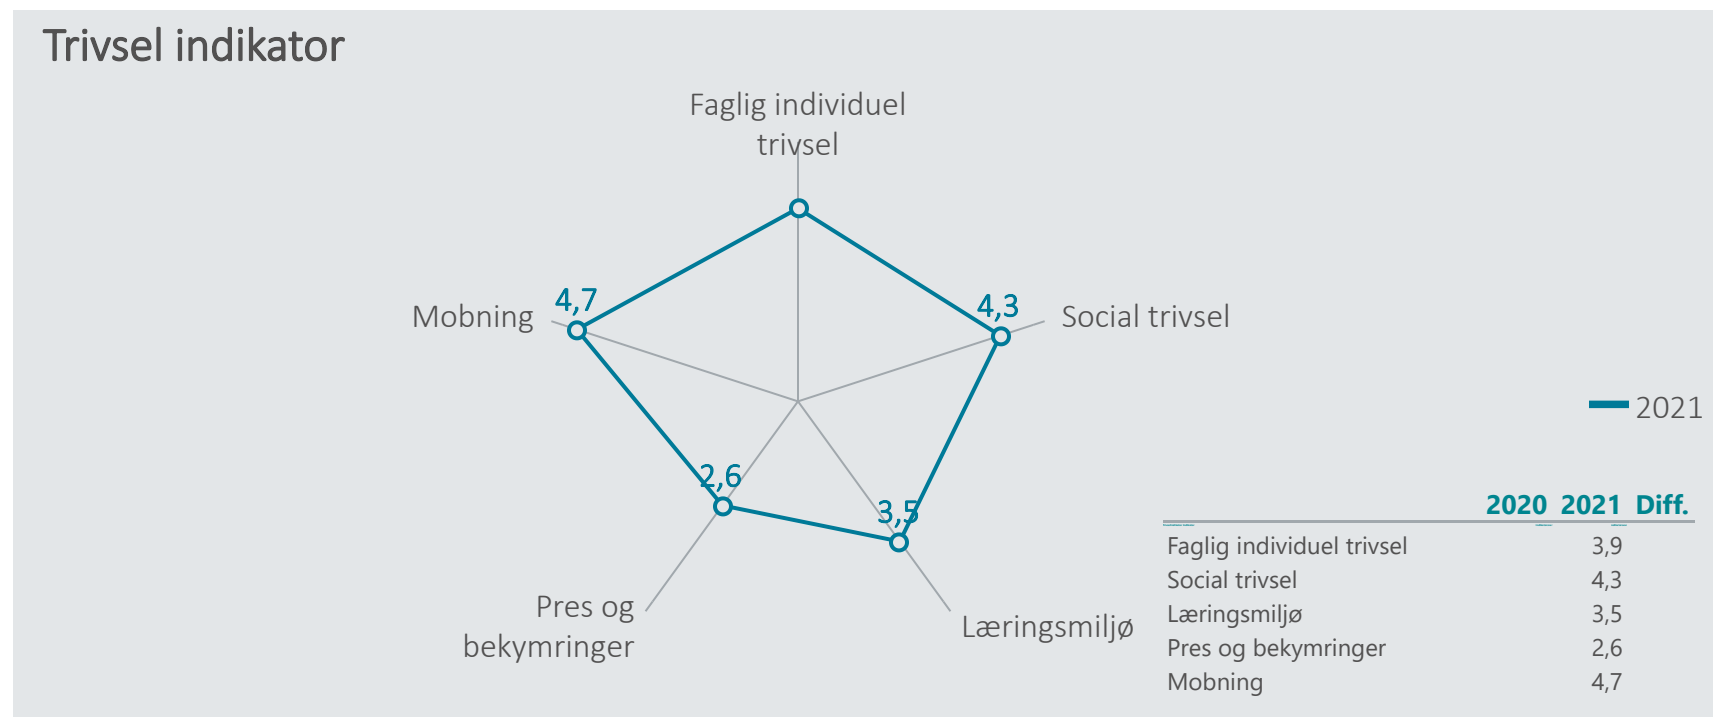

Oversigt over elevtrivsel

Dashboardet giver et overblik over trivslen på valgt afdeling og uddannelse

HHX Skanderborg, Hhx

Nedenfor angives indicatorsvar på en skala fra 1 til 5, hvor 5 er bedst mulige trivsel. Klik på en indikator, for at se de tilhørende svarfordelinger for en valgt afdeling.

Faglig individuel trivsel

(2021)

3,9

Social trivsel

(2021)

4,3

Læringsmiljø

(2021)