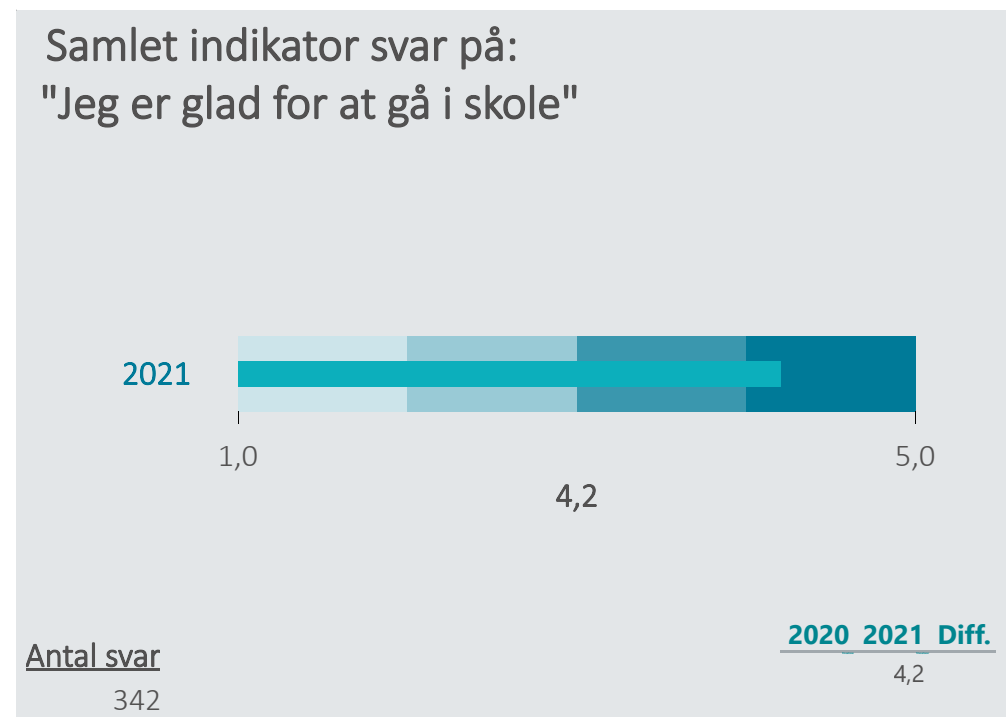

Oversigt over elevtrivsel

Dashboardet giver et overblik over trivslen på valgt afdeling og uddannelse

HHX Skanderborg, Hhx

Nedenfor angives indicatorsvar på en skala fra 1 til 5, hvor 5 er bedst mulige trivsel. Klik på en indikator, for at se de tilhørende svarfordelinger for en valgt afdeling.

Faglig individuel trivsel

(2021)

3,9

Social trivsel

(2021)

4,3

Læringsmiljø

(2021)