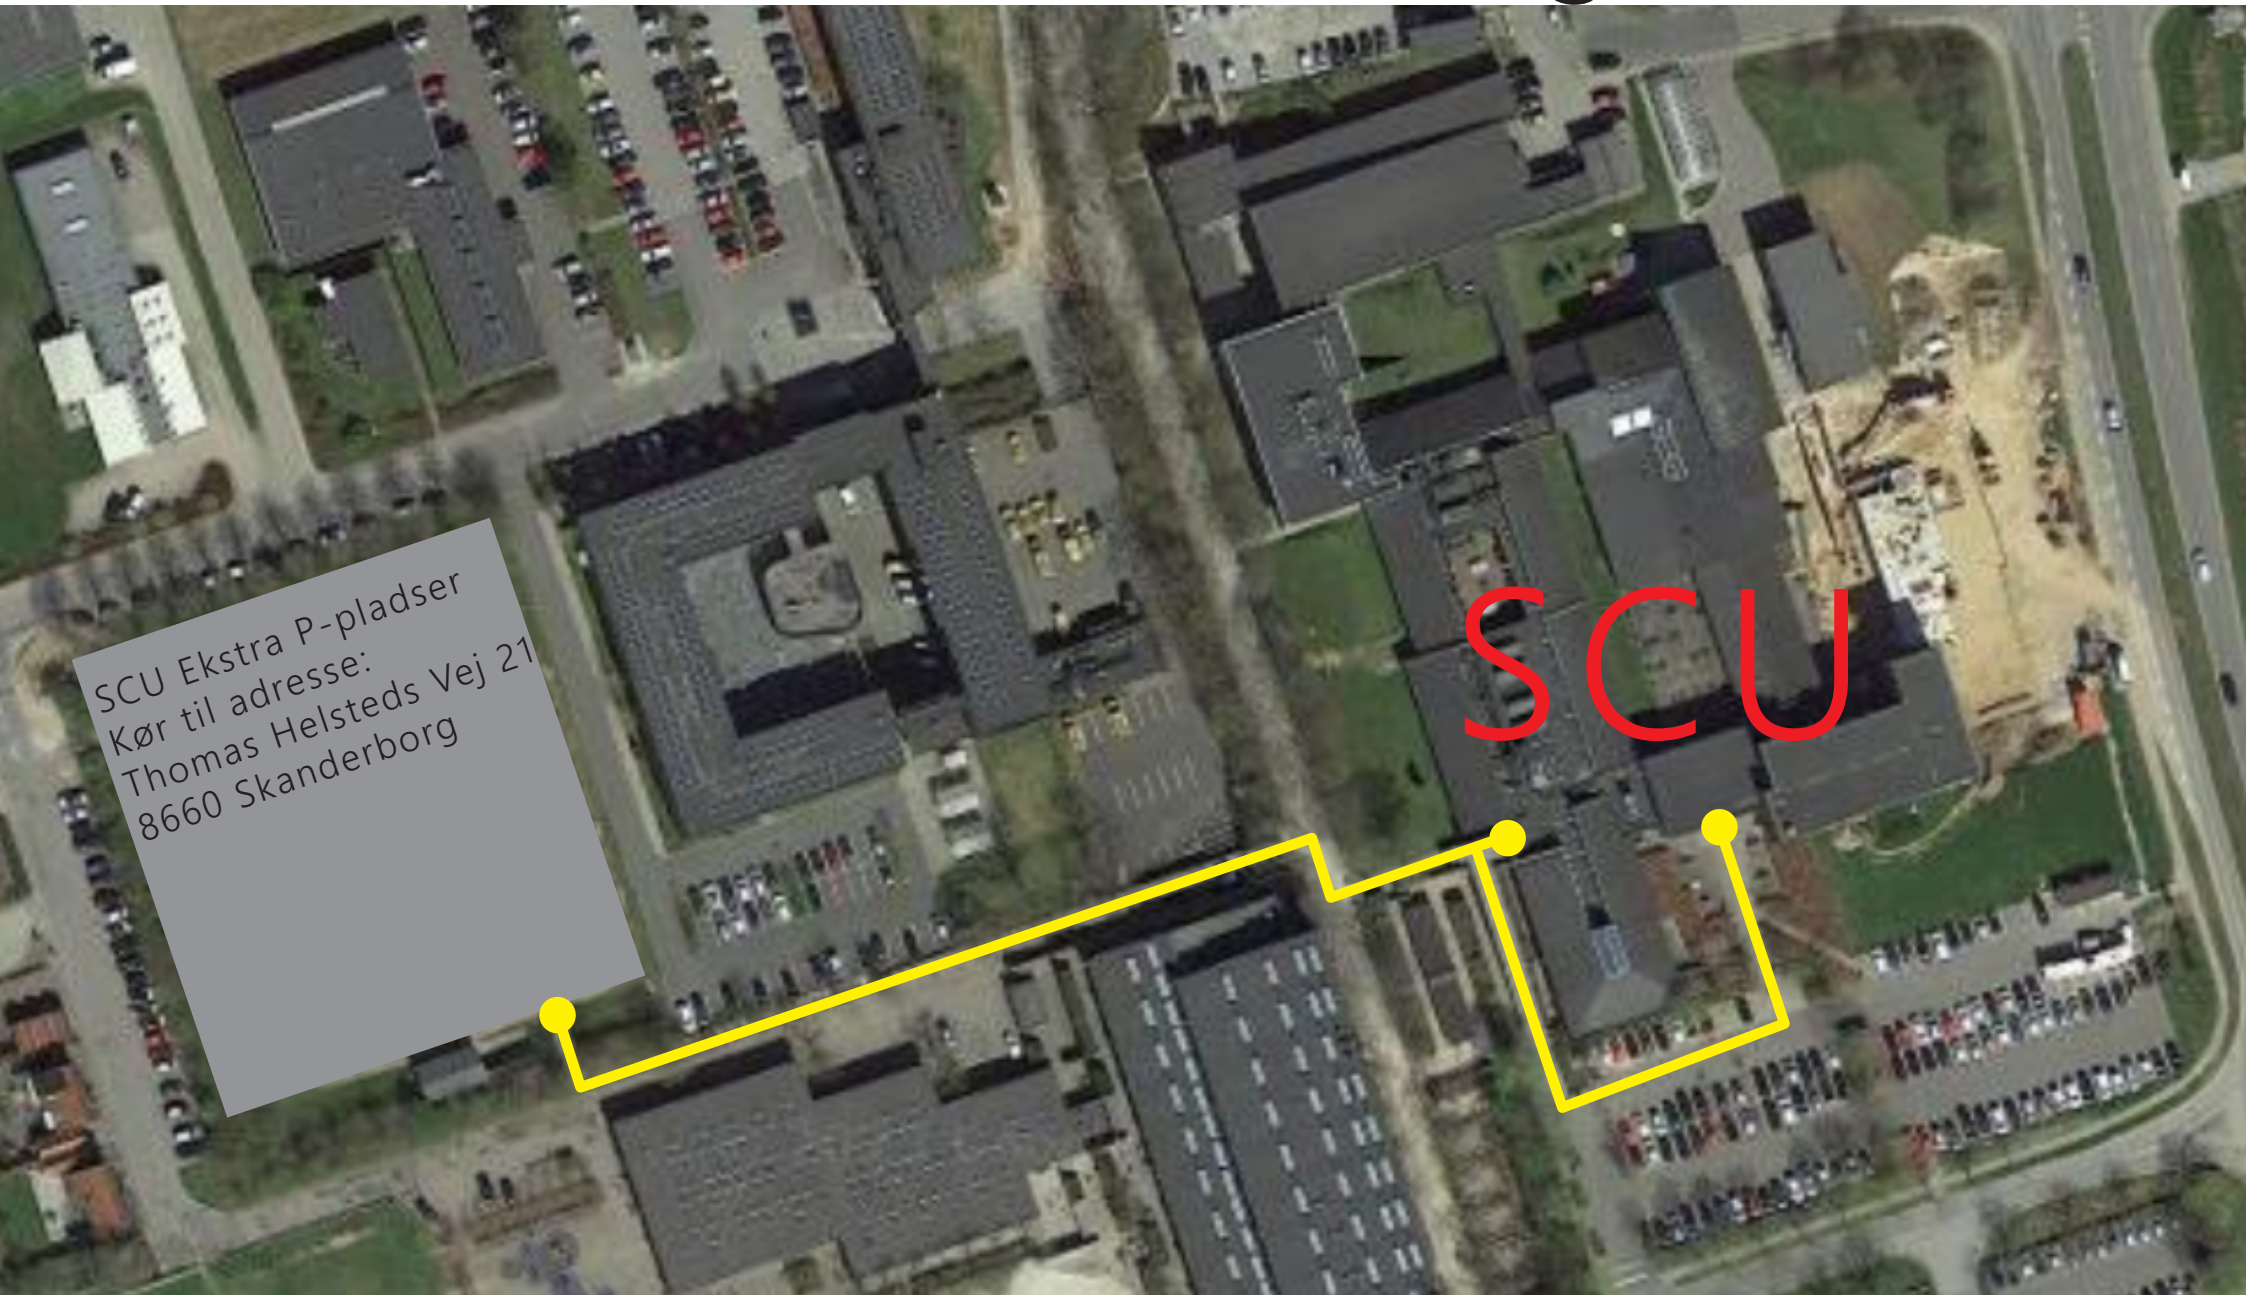

# SCU Skanderborg

SCU Ekstra P-pladser  
Kør til adresse:  
Thomas Helsteds Vej 21  
8660 Skanderborg

SCU

Gårute ca. 250 meter