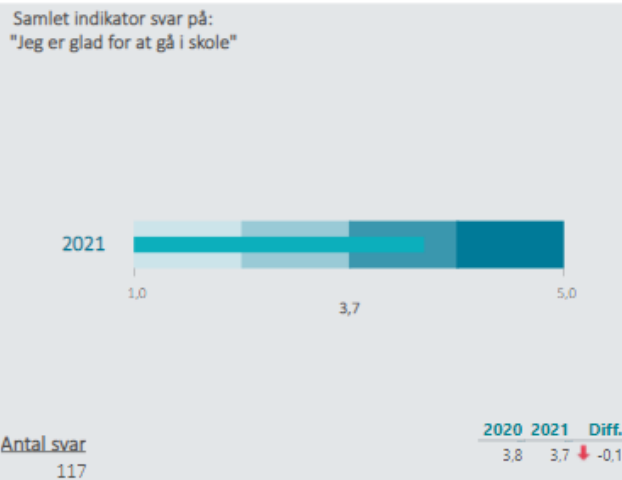

Overzicht over elevtrivsel

Dashboardet giver et overblik over trivslen på valgt afdeling

HF & VUC Skanderborg, Hf

Nedenfor angives indikatorsvare på en skala fra 1 til 5, hvor 5 er bedst mulige trivsel. Klik på en indikator, for at se de tilhørende svarfordelinger for en valgt afdeling.

Faglig individuel trivsel

(2021)

3,4

Social trivsel

(2021)

3,9

Læringsmiljø

(2021)