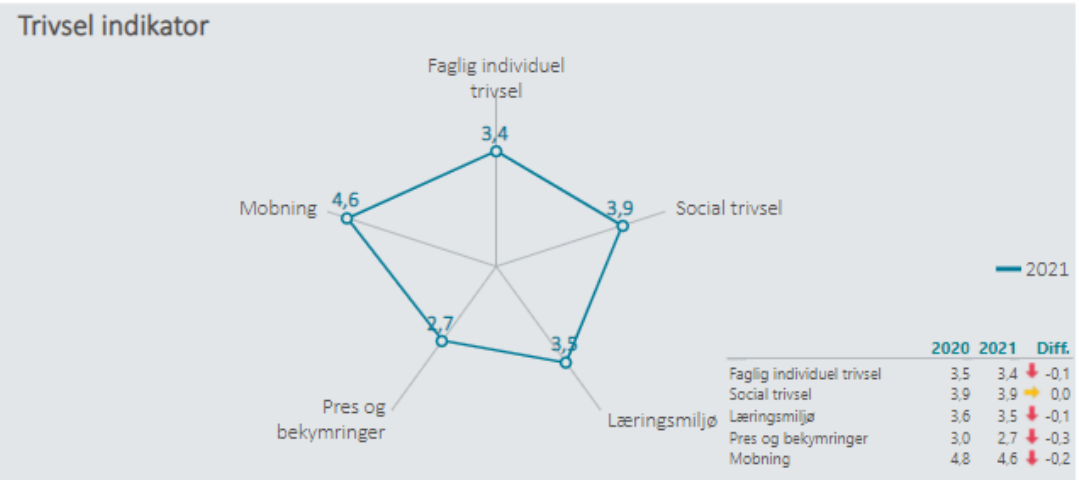

Overzicht over elevtrivsel

Dashboardet giver et overblik over trivslen på valgt afdeling

HF & VUC Skanderborg, Hf

Nedenfor angives indikatorsvare på en skala fra 1 til 5, hvor 5 er bedst mulige trivsel. Klik på en indikator, for at se de tilhørende svarfordelinger for en valgt afdeling.

Faglig individuel trivsel

(2021)

3,4

Social trivsel

(2021)

3,9

Læringsmiljø

(2021)